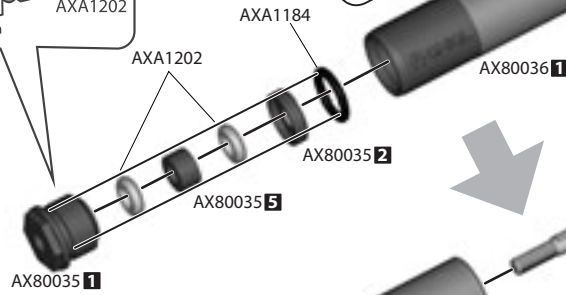

Cross Section