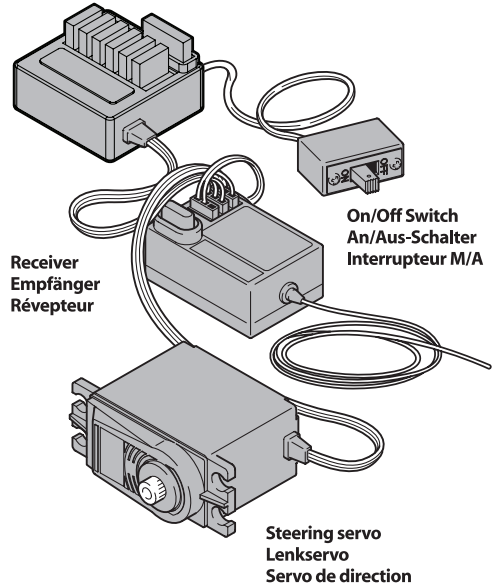

Equipment needed / Benötigtes Zubehör / Equipement nécessaire

Radio Gear / Fernsteueranlage / Equipement Radio

Radio control system

• You will need a 2-Channel radio system with one servo, receiver, an electronic speed control with an ON/OFF switch.

Fernsteueranlage

• Sie werden ein 2-Kanal Radio System mit einem Servo, Empfänger, eine elektronische Geschwindigkeitssteuerung mit einem Netzschalter brauchen.

Ensemble radiocommande

• Vous aurez besoin d'un système de radio de 2 Chaînes avec un servo, le récepteur, un contrôle de vitesse électronique avec un interrupteur(on-off).

- 8AA Alkaline Dry Batteries.
- 8 St. AA Trockenbatterien.
- 8 piles type R6 pour votre radio commande.

8x

Wheel & Trigger Type
Pistolen-Griff Typ
Type Volant et gachette

Receiver
Empfänger
Récepteur

On/Off Switch
An/Aus-Schalter
Interrupteur M/A