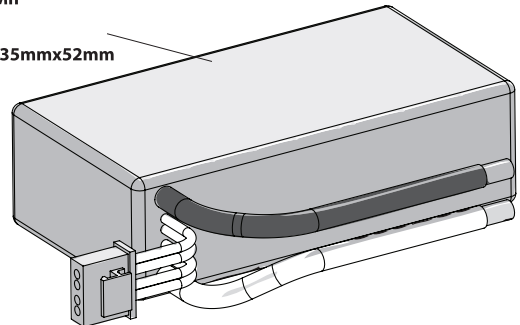

Battery / Akku / Batterie

Battery / Akku / Batterie

Recommended Battery:
Standard 6-cell NiMH
Standard 2S Lipo

Max Size: 149mmx35mmx52mm