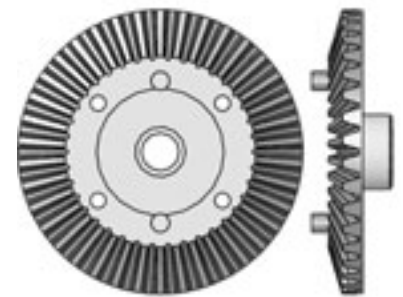

AXA180
M3x3mm **x4**

AXA181
M3x4mm **x10**

AXA291
M4x4mm **x1**

AX30392
38T Bevel Gear **x2**