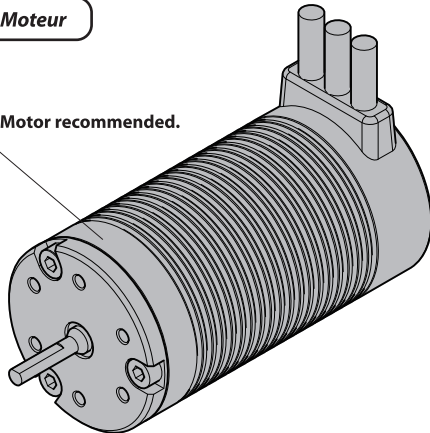

Motor / Motoren / Moteur

540 or 550 Brushless Motor recommended.