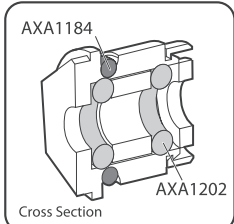

-  **AXA0422**
M2.6x6mm **x4**
-  **AXA438**
M3x18mm **x3**
-  **AXA441**
M3x30mm **x2**

-  **AXA438**
M3x18mm **x9**
-  **AXA441**
M3x30mm **x3**

H**Open Bag H****AXA1041**
M2.5 Nylon Lock Nut **x4****AX30113**
Rubber Bump Stop 3.6x7x4 **x4****AXA1202**
O-Ring 3.5x2mm **x8****AXA1184**
O-Ring 7.5x1.5mm **x4****AX30112**
Shock Diaphragm 13x4.5mm **x4****AXA1069**
WASHER 2.7x6.7x0.5 **x8****35****Front x2**