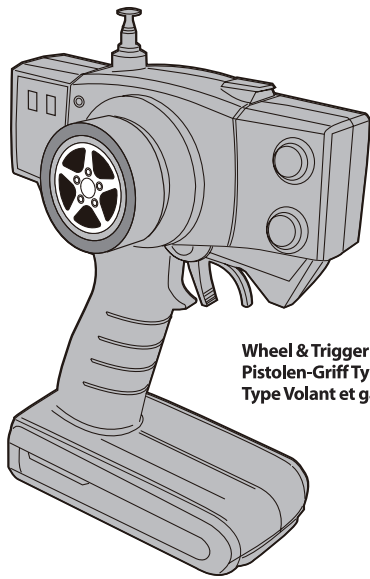

Fernsteueranlage

• Sie werden ein 2-Kanal Radio System mit einem Servo, Empfänger, eine elektronische Geschwindigkeitssteuerung mit einem Netzschalter brauchen.

Ensemble radiocommande

• Vous aurez besoin d'un système de radio de 2 Chaînes avec un servo, le récepteur, un contrôle de vitesse électronique avec un interrupteur(on-off).

- 8AA Alkaline Dry Batteries.
- 8 St. AA Trockenbatterien.
- 8 piles type R6 pour votre radio commande.

8x

Wheel & Trigger Type
Pistolen-Griff Typ
Type Volant et gachette

Receiver
Empfänger
Récepteur

On/Off Switch
An/Aus-Schalter
Interrupteur M/A