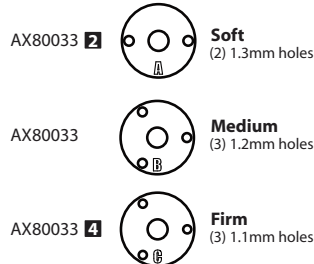

Pistons

Standard Pistons

Provides the same dampening rate on both compression and extension