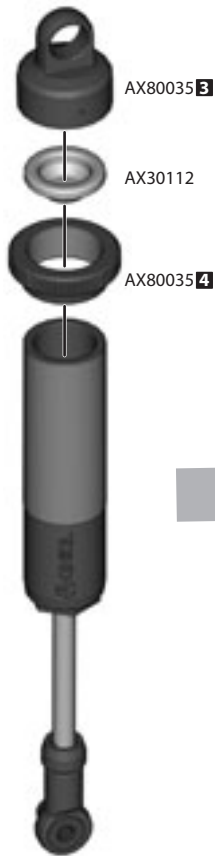

Right

AXA175
Screw Shaft M3x2.5x11mm

x1

AXA438
M3x18mm

x3

AXA441
M3x30mm

x1

32

-  **AXA0422**
M2.6x6mm **x4**
-  **AXA438**
M3x18mm **x3**
-  **AXA441**
M3x30mm **x2**

-  **AXA438**
M3x18mm **x9**
-  **AXA441**
M3x30mm **x3**

H**Open Bag H****AXA1041**
M2.5 Nylon Lock Nut **x4****AX30113**
Rubber Bump Stop 3.6x7x4 **x4****AXA1202**
O-Ring 3.5x2mm **x8****AXA1184**
O-Ring 7.5x1.5mm **x4****AX30112**
Shock Diaphragm 13x4.5mm **x4****AXA1069**
WASHER 2.7x6.7x0.5 **x8****35****Front x2**

Cross Section

AX80096 **1****AX30155**
Shock Shaft 3x59.5 **x2****AX30147**
Shock Shaft 3x53.5 **x2****Rear x2****Optional Lengths**AX80034 **7** -2mm
AX80034 **9** +2mm**Do Not
Over
Tighten****Front x2****36****x4**Shock Oil
30wtAX80035 **3**