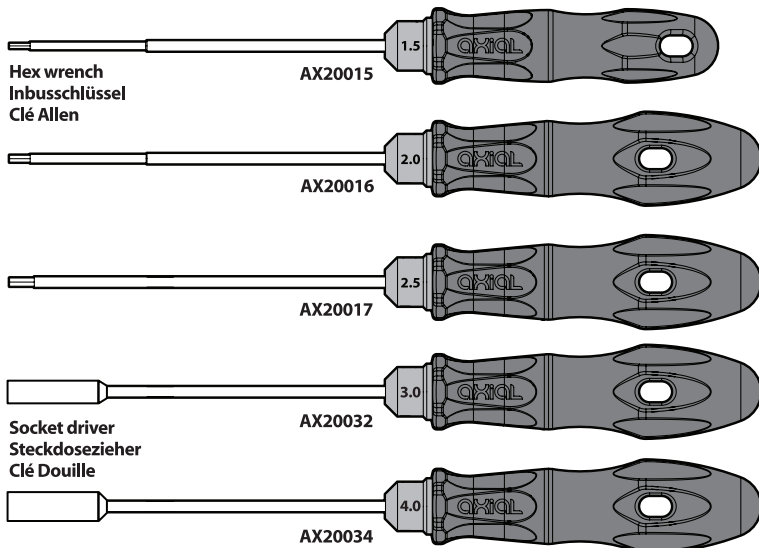

Tools Recommended / Benötigte Werkzeuge / Outillage

Hex wrench
Inbusschlüssel
Clé Allen

AX20015

AX20016

AX20017

AX20032

AX20034

Socket driver
Steckdosezieher
Clé Douille