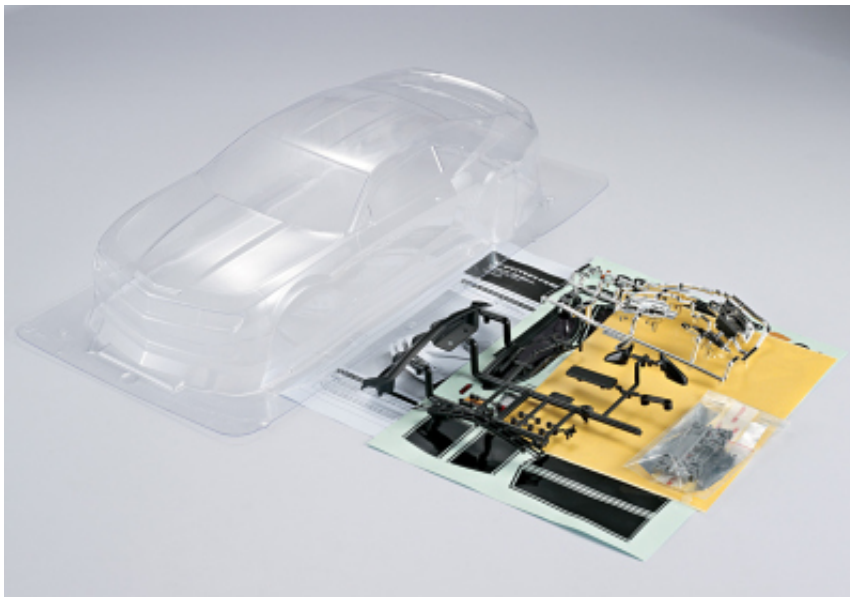

- Übersicht
- Karosserie Varianten
- Zubehör
- Bilder
- Videos
- Sonstiges

1/10 Camaro Body Shell

Chevrolet Camaro "Offiziell Lizenziertes Produkt"

- ▶ Die Karosserien sind als Bausatz unlackiert oder auch komplett fertig montiert und lackiert erhältlich
- ▶ Offiziell lizenziert
- ▶ Höchste Detailtreue
- ▶ Massives Sortiment an Zubehör, das bemerkenswerte Scale Detailtreue und Realismus widerspiegelt und Ihre RC Fahrzeug noch besser aussehen lässt.
- ▶ Passen auf nahezu alle 190mm Touringcars mit 257mm Radstand

Auspuff

Verchromter Auspuff im Diffusor eingelassen

Aluminium Felgen

CNC Aluminium Felgen mit belüfteten Bremsscheiben montiert

Body Kit

Das optionale Body Kit lässt die Karosserie noch sportlicher wirken

Je nach Ausführung ist eine standesgemäße Verpackung selbstverständlich

Camaro 2011 (1/10), Klare Karosserie, Kit all-in

Lieferumfang:

Klare Karosserie / Scheibenabkleber / Logo Decals / Zubehör Set 1 (Nummernschildbeleuchtung, Rückspiegelglas, Auspuffanlage, vordere & hintere Scheinwerferreflektoren, Rückspiegel, Scheibenwischer, Nummernschild, Kühlergrill) / Kleinteile Set (O-Ringe, Karosserieclips, LED Stopper, etc.)

Artikel-Nr.: KB48023

Camaro 2011 (1/10), Gelbe Karosserie, RTU all-in

Lieferumfang:

Fertig montierte & lackierte Karosserie / Smoky - durchlässige Scheiben / transparente vordere & hintere Leuchten mit Scheinwerferreflektoren / Logo Decals / Montiertes Zubehör (Nummernschildbeleuchtung, Rückspiegel, Auspuffanlage, Scheibenwischer, Nummernschild, Kühlergrill)