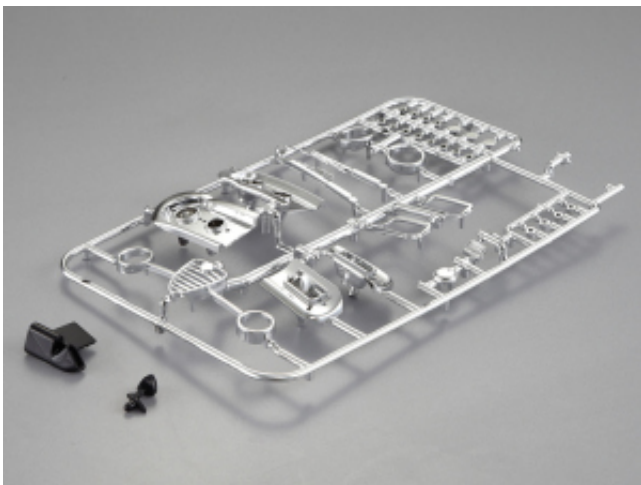

KB48325 - Alfa Romeo 2000 GTAm Chrom Teile Set