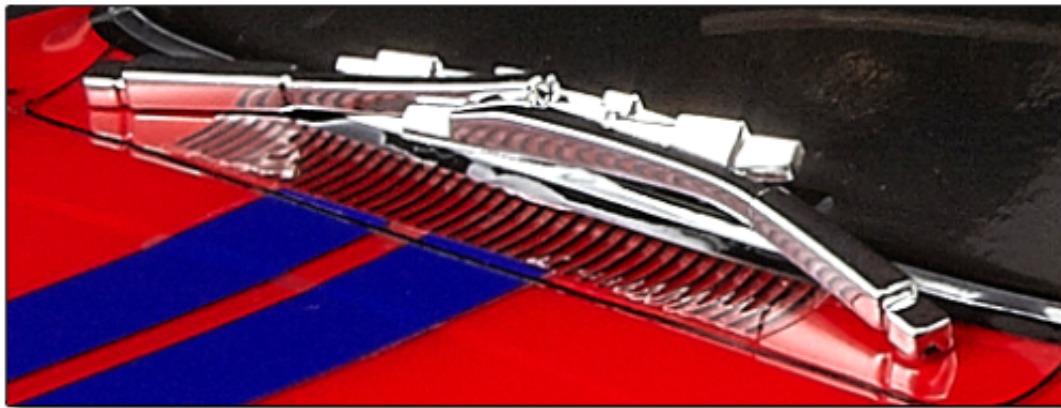

Scheibenwischer

Verchromtes Scheibenwischer Set