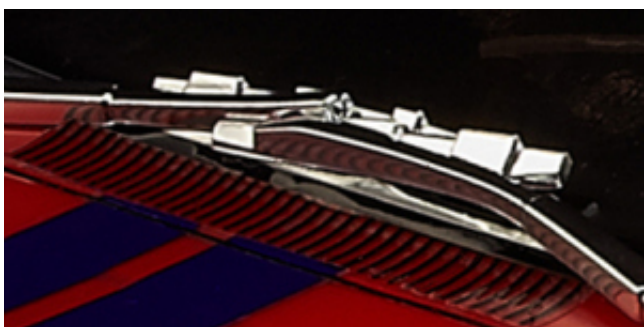

KB48327SIL - Alfa Romeo 2000 GTAm CNC Alu-Felgen (silber/schwarz)

KB48327SIGY - Alfa Romeo 2000 GTAm CNC Alu-Felgen (grau/purple)

1/10 Karosserien Tourenwagen Serie

Infomaterial

Katalogseiten