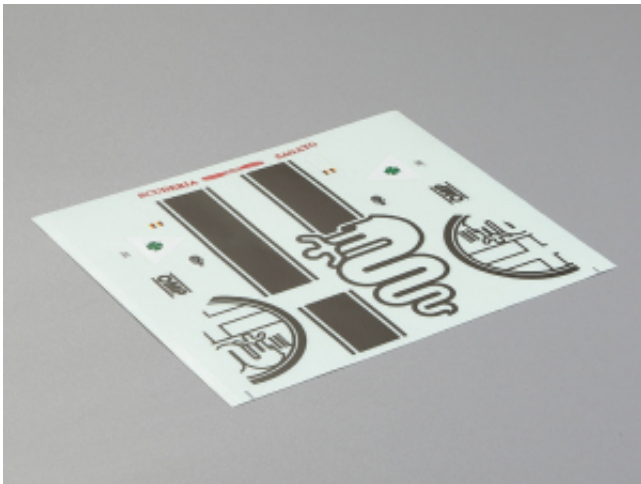

Mögliches Zubehör

KB48302 - Alfa Romeo TZ3 corsa Dekorbogen weiß