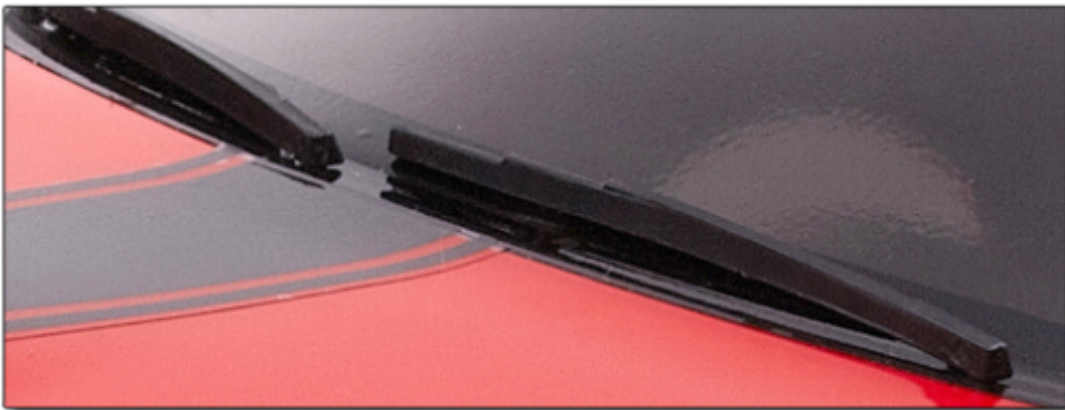

- Übersicht
- Karosserie Varianten
- Zubehör
- Bilder
- Videos
- Sonstiges

Alfa Romeo TZ3 corsa 1/10 Karosserie
 Body Shell "Offiziell Lizenziertes Produkt"

- ▶ Die Karosserien sind als Bausatz unlackiert oder auch komplett fertig montiert und lackiert erhältlich
- ▶ Offiziell lizenziert
- ▶ Höchste Detailtreue
- ▶ Massives Sortiment an Zubehör, das bemerkenswerte Scale Detailtreue und Realismus widerspiegelt und Ihre RC Fahrzeug noch besser aussehen lässt.
- ▶ Karosseriebreite: 195mm / Radstand 257mm
- ▶ Aus 0,9mm starkem Polycarbonat
- ▶ Passen auf nahezu alle 190mm Touringcars mit 257mm Radstand

Lichtset

Äußerst realistisches Lichtset für vorne & hinten

Heckschürze

Speziell für den TZ3 designtes Heck und Resorohre

Scheibenwischer

Realistische Scheibenwischer in schwarz

Rückspiegel

Rückspiegel mit echtem Rückblick