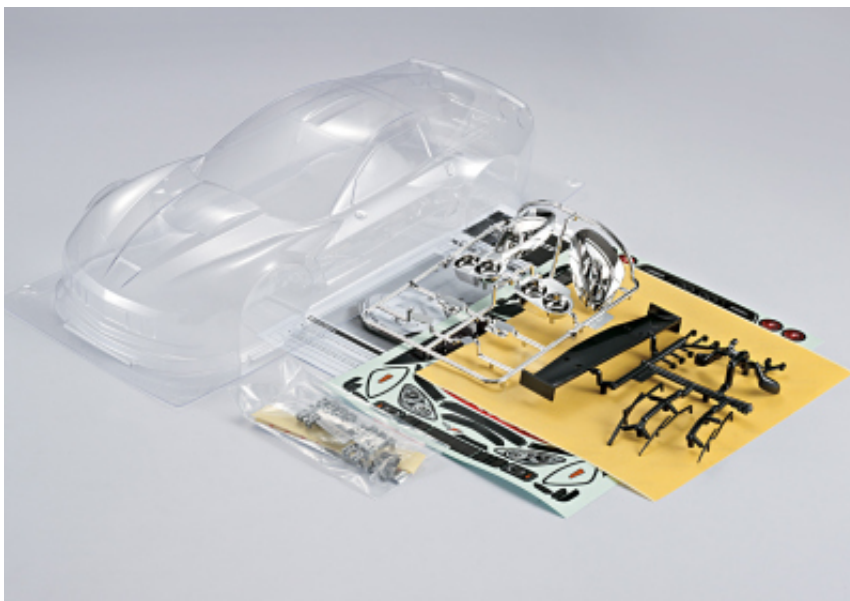

- Übersicht
- Karosserie Varianten
- Zubehör
- Bilder
- Videos
- Sonstiges

1/10 Chevrolet Corvette GT2 Karosserie Body Shell "Offiziell lizenziertes Produkt"

- ▶ Die Karosserien sind als Bausatz unlackiert oder auch komplett fertig montiert und lackiert erhältlich
- ▶ Offiziell lizenziert
- ▶ Höchste Detailtreue
- ▶ Massives Sortiment an Zubehör, das bemerkenswerte Scale Detailtreue und Realismus widerspiegelt und Ihre RC Fahrzeug noch besser aussehen lässt.
- ▶ Karosseriebreite: 195mm / Radstand 257mm
- ▶ Aus 1,0mm starkem Polycarbonat
- ▶ Passen auf nahezu alle 190mm Touringcars mit 257mm Radstand

Body Kit

Optionales Body Kit verleiht der Karosserie eine noch aggressivere Optik

Je nach Ausführung ist eine standesgemäße Verpackung selbstverständlich

Corvette GT2 (1/10), Klare Karosserie, Kit all-in

Lieferumfang:

Klare Karosserie / Scheibenabkleber / Logo Decals / Zubehör Set 1 (Rückspiegelglas, Auspuffanlage, vordere & hintere Scheinwerferreflektoren) / Zubehör Set 2 (Rückspiegel, Scheibenwischer, Heckspoiler) / Kleinteile Set (O-Ringe, Karosserieclips, LED Stopper, Doppelseitiges Klebeband, Aluminiumtape) / Anleitung

Artikel-Nr.: KB48011

Corvette GT2 (1/10), Rally Racing Karosserie, RTU all-in

Lieferumfang:

Fertig montierte & lackierte Karosserie / Smoky - durchlässige Scheiben / transparente vordere & hintere Leuchten mit Scheinwerferreflektoren / Logo Decals / Rally Racing Decals / Montiertes Zubehör (Rückspiegel, Auspuffanlage, Scheibenwischer, Heckspoiler)