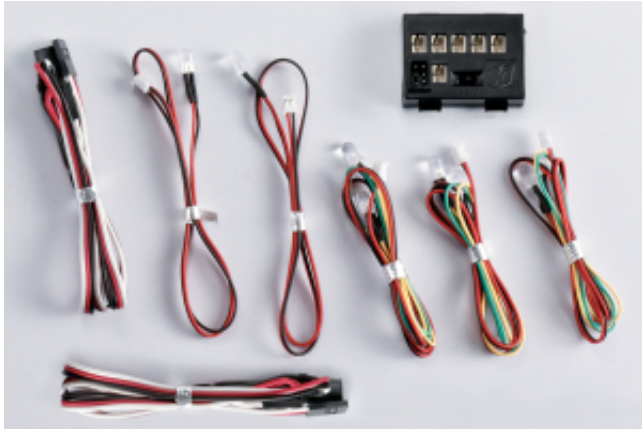

KB48100 - LED Light Set incl. Controller (8 LED's)