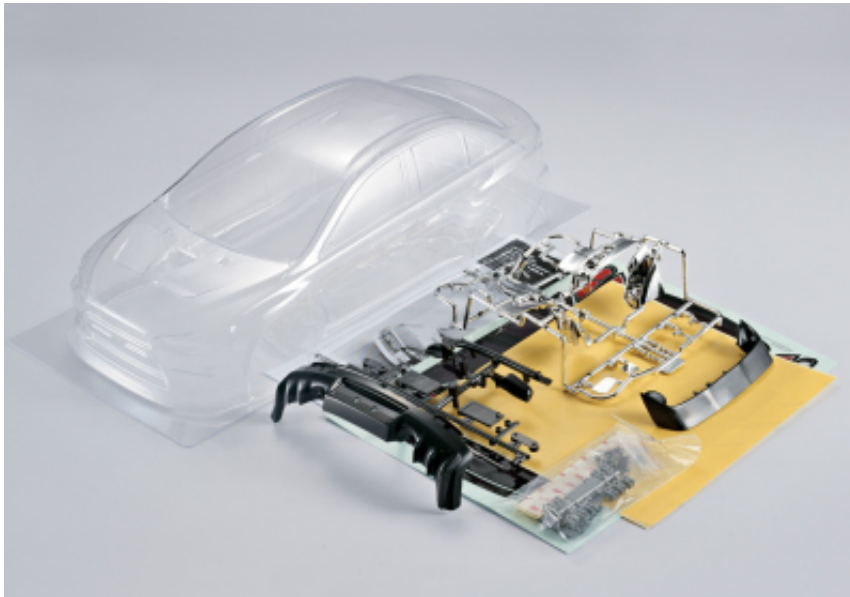

Kühlergrill

Die aggressive Frontansicht des Kühlergrills

Rückspiegel

Die Rückspiegel überzeugen in Funktion und Detail

-

Heckschürze

Detaillierte Heckschürze mit Auspuffendrohre

Anbauteile

Scheibenwischer und Nummernschild verleihen noch mehr Detailtreue

Anbauteile

Verchromtes Endrohr und Lufteinlass auf dem Dach

Aluminium Felgen

CNC Aluminium Felgen für den Mitsubishi inkl. Bremsscheiben

Je nach Ausführung ist eine standesgemäße Verpackung selbstverständlich

Mitsubishi Lancer Evo X (1/10), Klare Karosserie, Kit all-in

Lieferumfang:

Klare Karosserie / Scheibenabkleber / Logo Decals / Zubehör Set 1 (Nummernschildbeleuchtung, Rückspiegelglas, Auspuffanlage, vordere & hintere Scheinwerferreflektoren) / Zubehör Set 2 (Rückspiegel, Scheibenwischer, Nummernschild, Heckspoiler) / Kleinteile Set (O-Ringe, Karosserierieclips, LED Stopper, Doppelseitiges Klebeband, Aluminiumtape) / Montageanleitung

Artikel-Nr.: KB48001

Mitsubishi Lancer Evo X (1/10), Rally Racing Karosserie, RTU all-in

Lieferumfang:

Fertig montierte & lackierte Karosserie / Smoky - durchlässige Scheiben / transparente vordere & hintere Leuchten mit Scheinwerferreflektoren / Logo Decals / Rally Racing Decals / Montiertes Zubehör (Fahrzeugemblem vorne & hinten, Rückspiegel, Auspuffanlage, Scheibenwischer, Nummernschilder, Heckspoiler)