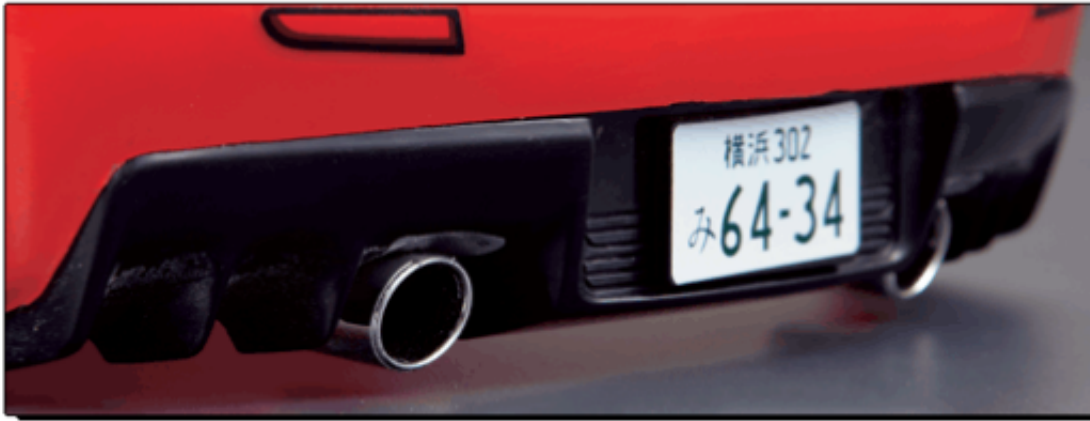

Lichtset

Äußerst realistisches Lichtset für vorne & hinten. Im Angebot befinden sich auch viele verschiedene LED Lichteinheiten.

Lichtset Motorhaube

Optional kann zudem ein Lichtset auf der Motorhaube montiert werden. Nummernschild im Detail

Kühlergrill

Die aggressive Frontansicht des Kühlergrills

Rückspiegel

Die Rückspiegel überzeugen in Funktion und Detail

-

Heckschürze

Detaillierte Heckschürze mit Auspuffendrohre

Anbauteile

Scheibenwischer und Nummernschild verleihen noch mehr Detailtreue

Anbauteile

Verchromtes Endrohr und Lufteinlass auf dem Dach

Aluminium Felgen

CNC Aluminium Felgen für den Mitsubishi inkl. Bremsscheiben

Je nach Ausführung ist eine standesgemäße Verpackung selbstverständlich