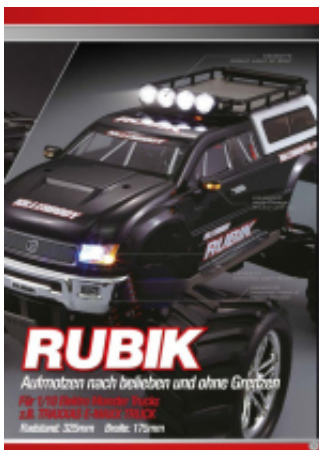

Infomaterial