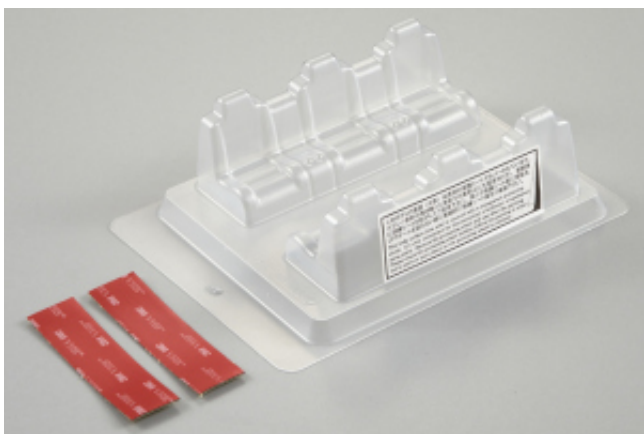

Artikel-Nr.: KB48329

Mögliches Zubehör

KB48215 - Monster Truck Rubik transparente Scheinwerfergläser Lexan

KB48216 - Monster Truck Rubik modifizierte Ladefläche

KB48218 - Monster Truck Rubik Lexan Sitze Ladefläche