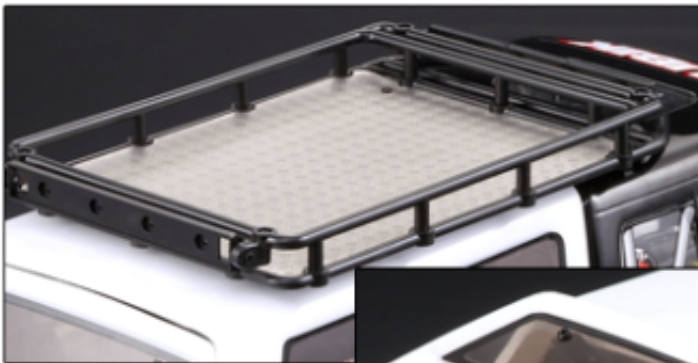

- Übersicht
- Karosserie Varianten
- Zubehör
- Bilder
- Videos
- Sonstiges

Monster Truck Karosserie RUBIK 1/10 Karosserie Body Shell "Offiziell Lizenziertes Produkt"

- ▶ Die Karosserien sind unlackiert, teillackiert oder der auch komplett lackiert erhältlich
- ▶ Höchste Detailtreue
- ▶ Massives Sortiment an Zubehör, das bemerkenswerte Scale Detailtreue und Realismus wiederspiegelt und Ihre RC Fahrzeug noch besser aussehen lässt.
- ▶ Karosseriebreite: 175mm / Radstand 325mm
- ▶ Aus 1,2mm starkem Polycarbonat
- ▶ Passen auf nahezu alle 1/10 Elektro Monster Trucks mit 325mm Radstand wie den Traxxas E-Maxx

Aufbauteile

Dachgepäckträger mit Edelstahlinsatz und Hardtop für Ladefläche mit Heckklappe (KB48238 & KB48348)

Monster Truck Body RUBIK (1/10), Klare Karosserie

Lieferumfang:

Klare Karosserie / Scheibenabkleber / Logo Decals / Karosserie Dekorbogen / Montageanleitung