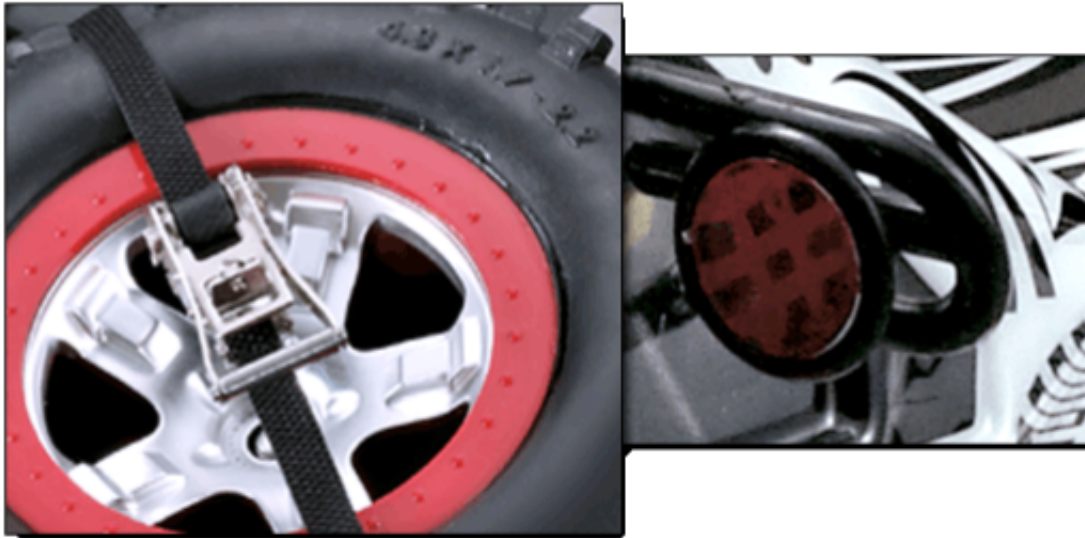

- Funktionierende Scheibenwischer, Short Course Innenraum Kits, Fahrerfiguren, Sicherheitsgurte, funktionierende Ratschen-Zurrgurte, uvm.
- Die 1/7-scale Karosserien sind speziell für den Traxxas XO-1 On-Roader entwickelt worden, die 1/10-scales passen auf alle 190mm Touringcars und die 1/28-scale Karossen sind geeignet für die Kyosho Mini-Z.

- Übersicht
- Karosserie Varianten
- Zubehör
- Bilder
- Videos
- Sonstiges

Short Course Truck Karosserie Monster 1/10 Karosserie
Body Shell "Offiziell Lizenziertes Produkt"

- ▶ Die Karosserien sind als Bausatz unlackiert oder auch komplett fertig montiert und lackiert erhältlich
 - ▶ Höchste Detailtreue bei den Serienfahrzeugen und die Rennfahrzeuge komplett mit allen Sponsoraufklebern.
 - ▶ Massives Sortiment an Zubehör, das bemerkenswerte Scale Detailtreue und Realismus widerspiegelt und Ihre RC Fahrzeug noch besser aussehen lässt.
 - ▶ Funktionierende Scheibenwischer, Short Course Innenraum Kits, Fahrerfiguren, Sicherheitsgurte, funktionierende Ratschen-Zurrgurte, uvm.
 - ▶ Karosseriebreite: 300mm / Radstand 327mm
 - ▶ Aus 1,0mm starkem Polycarbonat
 - ▶ Passen auf nahezu alle 1/10 Short Course mit 300mm Radstand wie z.B. Asso, Traxxas, HPI
-

Lichtset

Das LED Set mit 18 LED's ist optimal für den SCT "Monster". Mit den Lichtsets fürs Dach, den Rammer sowie Dachblenden wird er einzigartig!

Anbauteile

Der Spanngurt mit Metallratsche sieht nicht nur gut aus sondern hält die verzurrten Teile auch am Platz.
Der Rückspiegel sorgt für den nötigen Blick nach hinten.