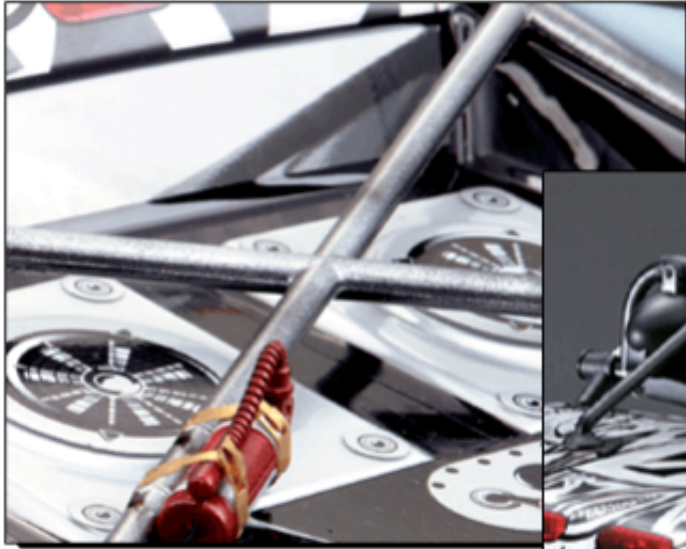

- Übersicht
- Karosserie Varianten
- Zubehör
- Bilder
- Videos
- Sonstiges

Short Course Truck Karosserie Monster 1/10 Karosserie
Body Shell "Offiziell Lizenziertes Produkt"

- ▶ Die Karosserien sind als Bausatz unlackiert oder auch komplett fertig montiert und lackiert erhältlich
 - ▶ Höchste Detailtreue bei den Serienfahrzeugen und die Rennfahrzeuge komplett mit allen Sponsoraufklebern.
 - ▶ Massives Sortiment an Zubehör, das bemerkenswerte Scale Detailtreue und Realismus widerspiegelt und Ihre RC Fahrzeug noch besser aussehen lässt.
 - ▶ Funktionierende Scheibenwischer, Short Course Innenraum Kits, Fahrerfiguren, Sicherheitsgurte, funktionierende Ratschen-Zurrgurte, uvm.
 - ▶ Karosseriebreite: 300mm / Radstand 327mm
 - ▶ Aus 1,0mm starkem Polycarbonat
 - ▶ Passen auf nahezu alle 1/10 Short Course mit 300mm Radstand wie z.B. Asso, Traxxas, HPI
-

Lichtset

Das LED Set mit 18 LED's ist optimal für den SCT "Monster". Mit den Lichtsets fürs Dach, den Rammer sowie Dachblenden wird er einzigartig!

Anbauteile

Der Spanngurt mit Metallratsche sieht nicht nur gut aus sondern hält die verzurrten Teile auch am Platz.
Der Rückspiegel sorgt für den nötigen Blick nach hinten.

Anbauteile

Der detaillierte Feuerlöscher wird durch Gurte befestigt und die Spritzlappen sind aus Gummi

Überrollbügel

Der "X" Käfig hinten und der Überrollbügel am Dach schützen und geben der Optik das gewisse Etwas

-

Stoßfänger

Die Stoßfänger absorbieren Einschläge und geben extra Sicherheit, zudem können die Dachstrahler im vorderen Stoßfänger montiert werden.

Ersatzreifen

Die aus Lexan gefertigten Ersatzreifen werden mit Montagmaterial und Aufklebern geliefert