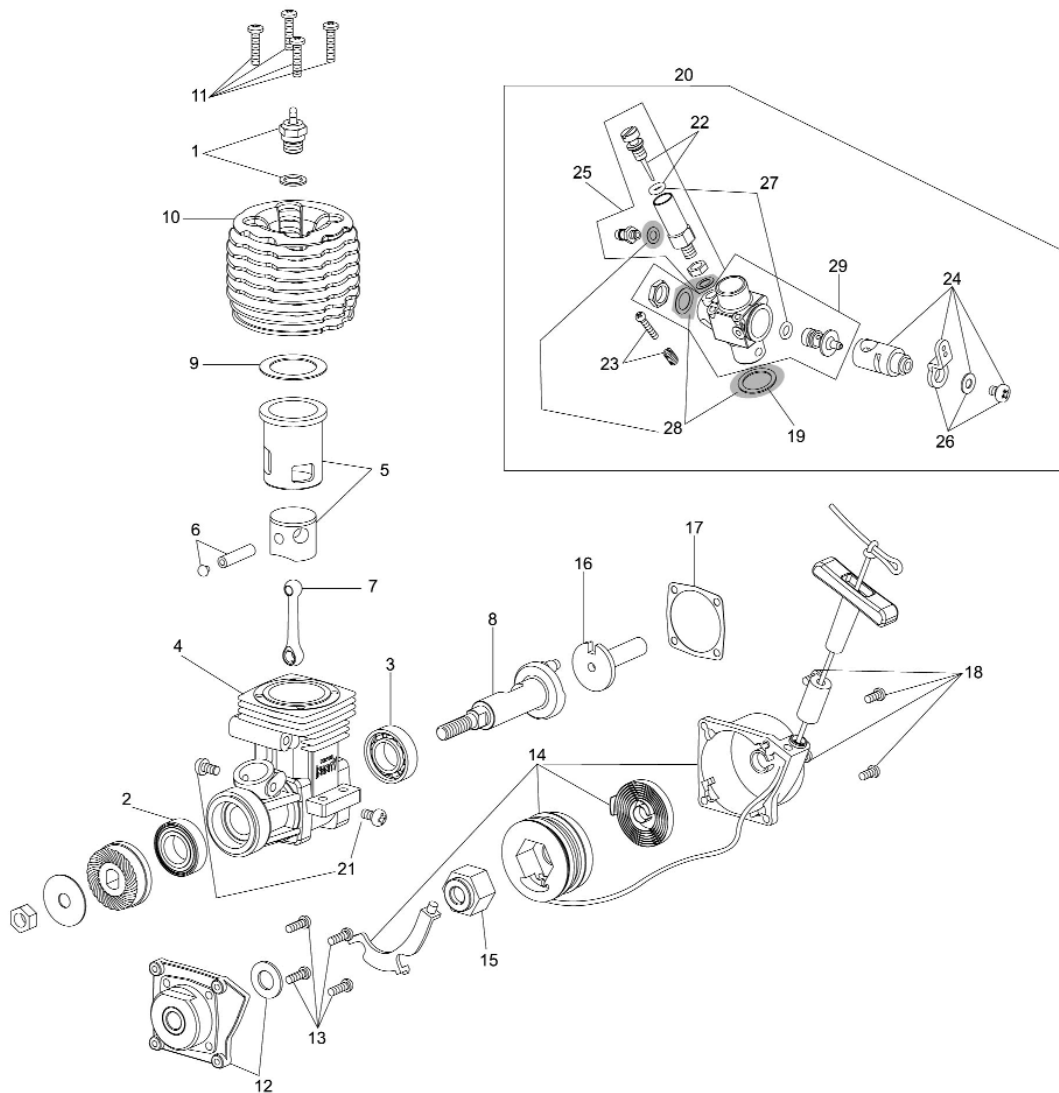

ENGINE OPTIONAL PARTS LIST / MOTOR ERSATZTEILLISTE

NR./NO.	BESTNR./ITEM NO.	BESCHREIBUNG	DESCRIPTION	UPE/RETAIL
1	R31000	Standard Glühkerze	Normal Type Glow Plug	€ 8.60
2	R31001	Kugellager für Kurbelwelle vorne	Crank Shaft Bearing Front	€ 15.90
3	R31002	Kugellager für Kurbelwelle hinten	Crank Shaft Bearing Rear	€ 15.90
4	R31003	Motorgehäuse für 2,5ccm	.15 Crank Case	€ 35.90
5	R31004	Kolben für 2,5ccm & Buchse	.15 Piston & Sleeve Set	€ 45.90
6	R31005	Bolzen für Kolben für 2,5ccm	.15 Wrist Pin	€ 4.90
7	R31006	Standard Pleuel	Conrod for Standard Type	€ 15.90
8	R31007	Kurbelwelle für Seilzugstarter 2,5ccm	.15 Crank Shaft for Pull Start	€ 35.90
9	R31008	Kopfbeilagscheibe für 2,5ccm (1 Stk.)	Head Shim for .15 (1 pcs)	€ 2.90
10	R31009	Zylinderkopf für 2,5ccm	.15 Cylinder Head	€ 29.90
11	R31010	Schrauben für Zylinderkopf (4 Stk.)	Screw for Head (4 pcs)	€ 4.10
12	R31011	Abdeckungsplatte für Seilzugstarter	Back Plate for Pull Start	€ 9.90
13	R31012	Schrauben für Abdeckungsplatte (4 Stk.)	Screw for Back Plate (4 pcs)	€ 2.90
14	R31013	Seilzugstarter Einzelteile	Pull Start Assembly	€ 19.90
15	R31014	Freilauflager für Seilzugstarter	One-Way Bearing für Seilzugstarter	€ 15.90
16	R31015	Welle für Freilauf	One-Way Bearing Shaft	€ 9.90
17	R31016	Dichtungsring (1 Stk.)	Back Plate Gasket (1 pcs)	€ 2.90
18	R31017	Schrauben für Seilzugstarter	Screw for Pull Start (4 pcs)	€ 2.60
19	R31018	Dichtungsring für Vergaser (1 Stk.)	Carburetor Gasket (1 pcs)	€ 2.60
20	R31019	Vergaser Set für 2,5ccm	Rotary Carburetor Assembly for .15	€ 45.90
21	R31020	Schraubensatz für Vergaser (2 Stk.)	Screw Set for Carbretor (2 pcs)	€ 2.60
22	R31021	Nadel mit O-Ring	Needle with O-Ring	€ 8.90
23	R31022	Einstellschraubenset mit Feder	Adjustment Screw Set with Spring	€ 4.50
24	R31023	Schieber Set für 2,5ccm (4,6mm)	Rotor Set for .15 (4.6mm)	€ 15.90
25	R31024	Nadel und Ventil Set	Needle and Needle Valve Set	€ 19.90
26	R31025	Gashebel Set	Throttle Arm Set	€ 5.90
27	R31026	Vergaser O-Ring Set (2 Stk.)	Carburetor O-Ring Set (2 pcs)	€ 4.20
28	R31027	Dichtringe für Vergaser Set (4 Stk.)	Carburetor Gasket Set (4 pcs)	€ 4.50
29	R31028	Vergaser Gehäuse	Carburetor Mainbody	€ 29.90