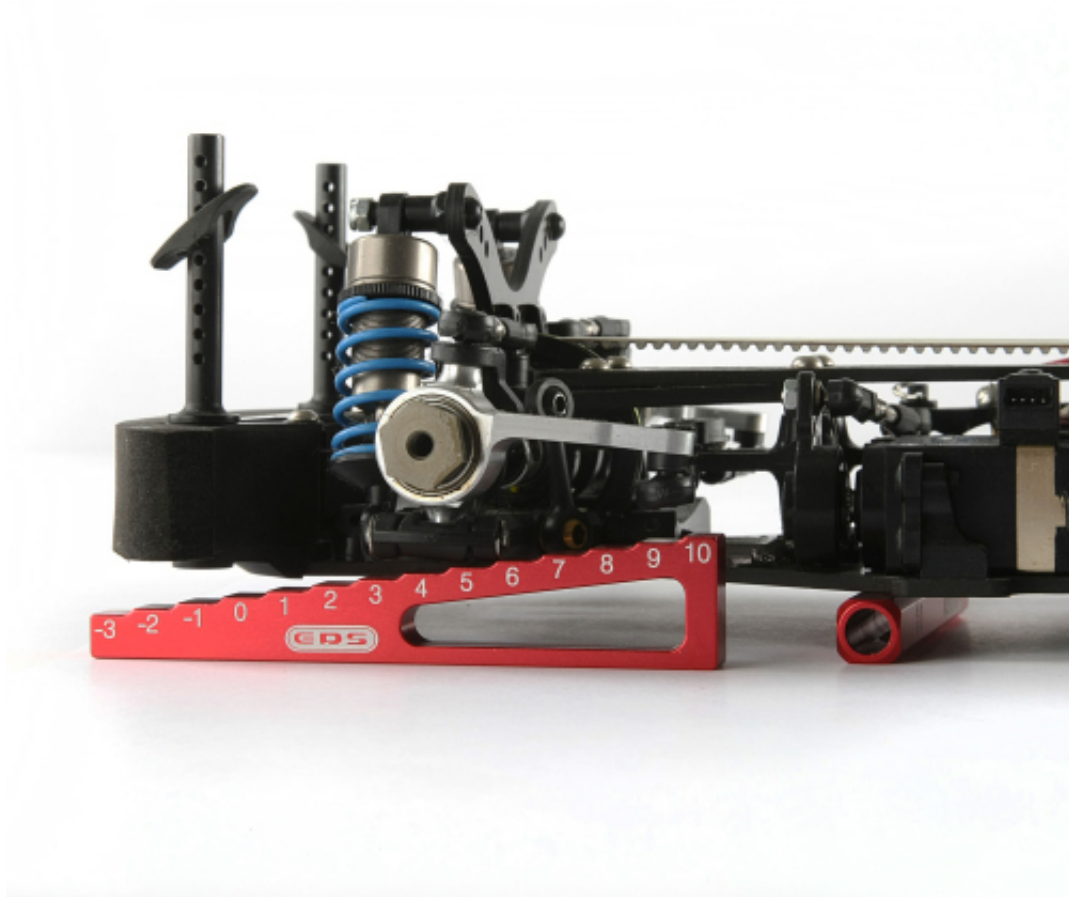

EDS Setup Tools

14.10.2011 21:15 a cura di Admin (0 commenti) EDS

Setup Tools EDS!

Blocchetti per scalimetro 10mm ideale per On Road 1/10

(Codice: EDS-181001)

Esempio con scalimetro EDS-181004

Blocchetti per scalimetro 20mm ideale per 1/10 Touring

(Codice: EDS-181002)

Esempio con scalimetro EDS-181005

Blocchetti per scalimetro 30mm ideale per 1/8 Buggy / Truggy

(Codice: EDS-181003)

Esempio con scalimetro EDS-181006

Scalimetro per i blocchetti da 10mm

(Codice: EDS-181004)

Esempio con scalimetro EDS-181001

Scalimetro per i blocchetti da 20mm

(Codice: EDS-181005)

Esempio con scalimetro EDS-181002

Scalimetro per i blocchetti da 30mm

(Codice: EDS-181006)

Esempio con i blocchetti EDS-181003

Scalimetro per l'ammortizzatore

(Codice: EDS-181007)

Esempio con EDS-181001

Scalimetro per altezza fino a 15mm

(Codice: EDS-181008)

Esempio

Scalimetro per assetto automodelli

(Codice: EDS-181009)