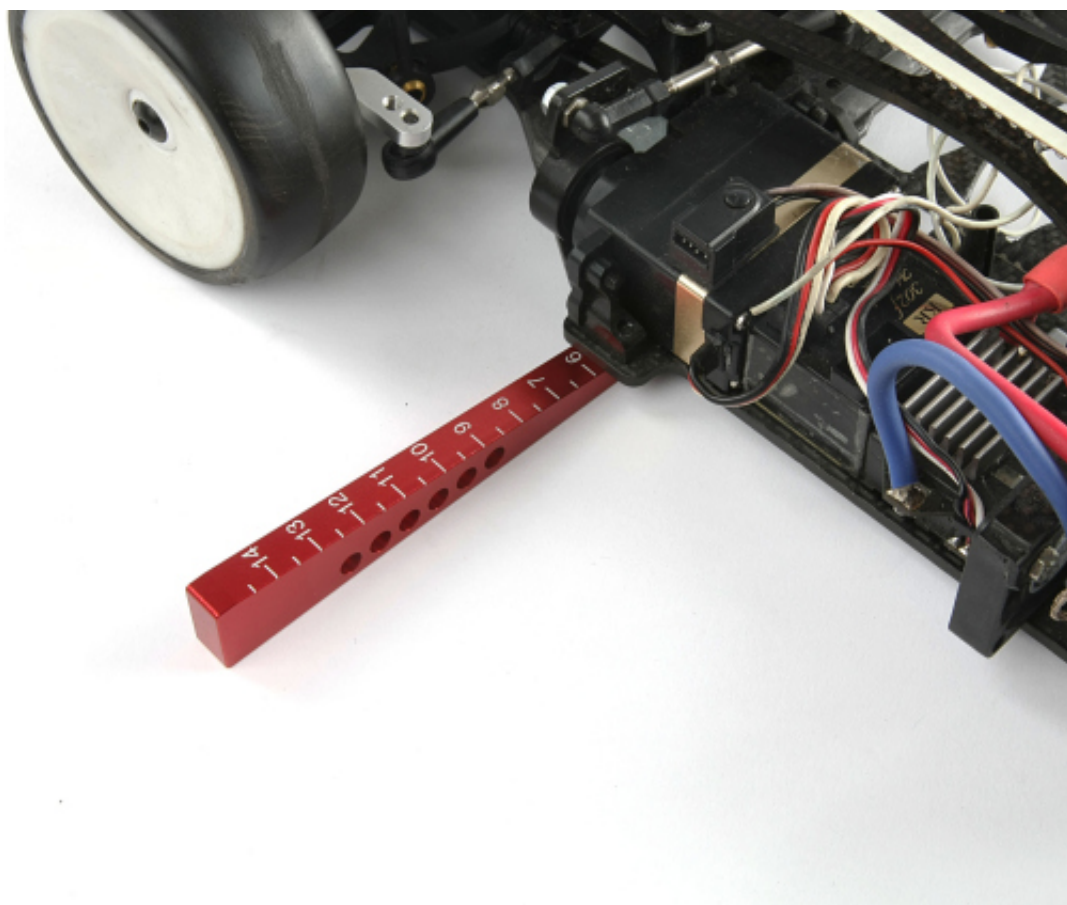

(Codice: EDS-181002)

Esempio con scalimetro EDS-181005

Blocchetti per scalimetro 30mm ideale per 1/8 Buggy / Truggy

(Codice: EDS-181003)

Esempio con scalimetro EDS-181006

Scalimetro per i blocchetti da 10mm

(Codice: EDS-181004)

Esempio con scalimetro EDS-181001

Scalimetro per i blocchetti da 20mm

(Codice: EDS-181005)

Esempio con scalimetro EDS-181002

Scalimetro per i blocchetti da 30mm

(Codice: EDS-181006)

Esempio con i blocchetti EDS-181003

Scalimetro per l'ammortizzatore

(Codice: EDS-181007)

Esempio con EDS-181001

Scalimetro per altezza fino a 15mm

(Codice: EDS-181008)

Esempio

Scalimetro per assetto automodelli

(Codice: EDS-181009)