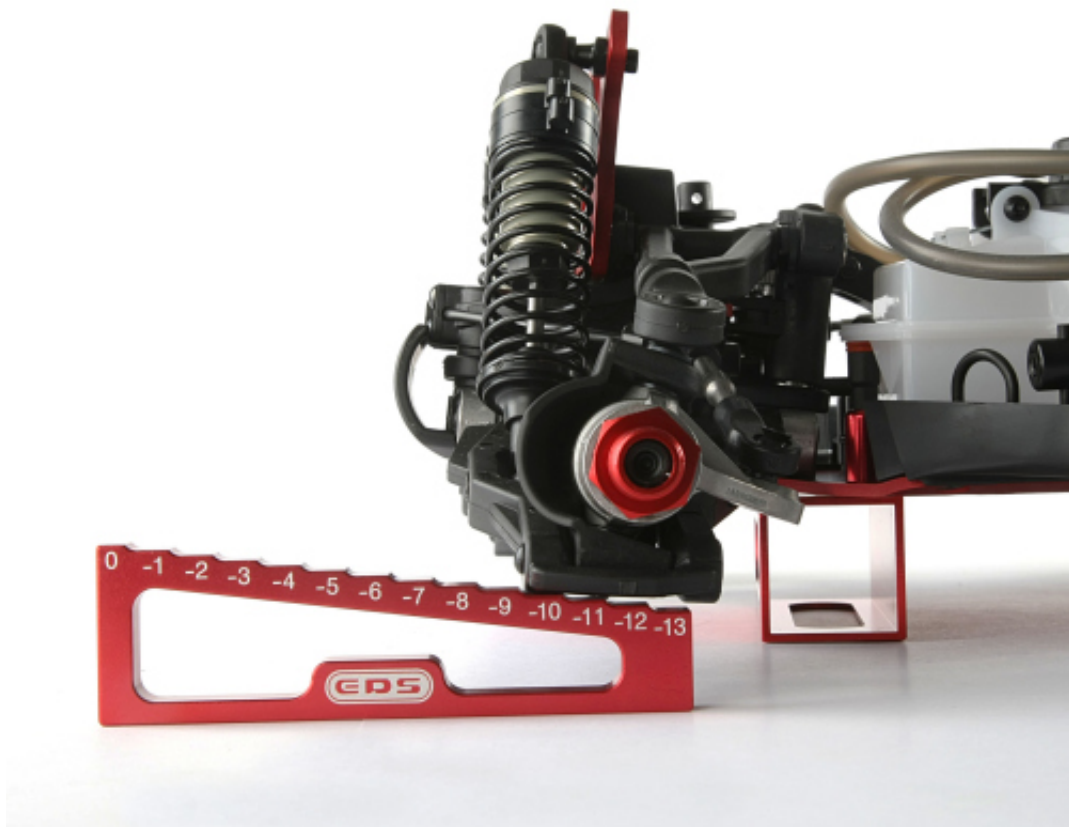

EDS Setup Tools

14.10.2011 21:15 a cura di Admin (0 commenti) EDS

Setup Tools EDS!

Blocchetti per scalimetro 10mm ideale per On Road 1/10

(Codice: EDS-181001)

Esempio con scalimetro EDS-181004

Blocchetti per scalimetro 20mm ideale per 1/10 Touring

(Codice: EDS-181002)

Esempio con scalimetro EDS-181005

Blocchetti per scalimetro 30mm ideale per 1/8 Buggy / Truggy

(Codice: EDS-181003)

Esempio con scalimetro EDS-181006

Scalimetro per i blocchetti da 10mm

(Codice: EDS-181004)

Esempio con scalimetro EDS-181001

Scalimetro per i blocchetti da 20mm

(Codice: EDS-181005)

Esempio con scalimetro EDS-181002

Scalimetro per i blocchetti da 30mm

(Codice: EDS-181006)

Esempio con i blocchetti EDS-181003

Scalimetro per l'ammortizzatore

(Codice: EDS-181007)

Esempio con EDS-181001

Scalimetro per altezza fino a 15mm

(Codice: EDS-181008)

Esempio

Scalimetro per assetto automodelli

(Codice: EDS-181009)