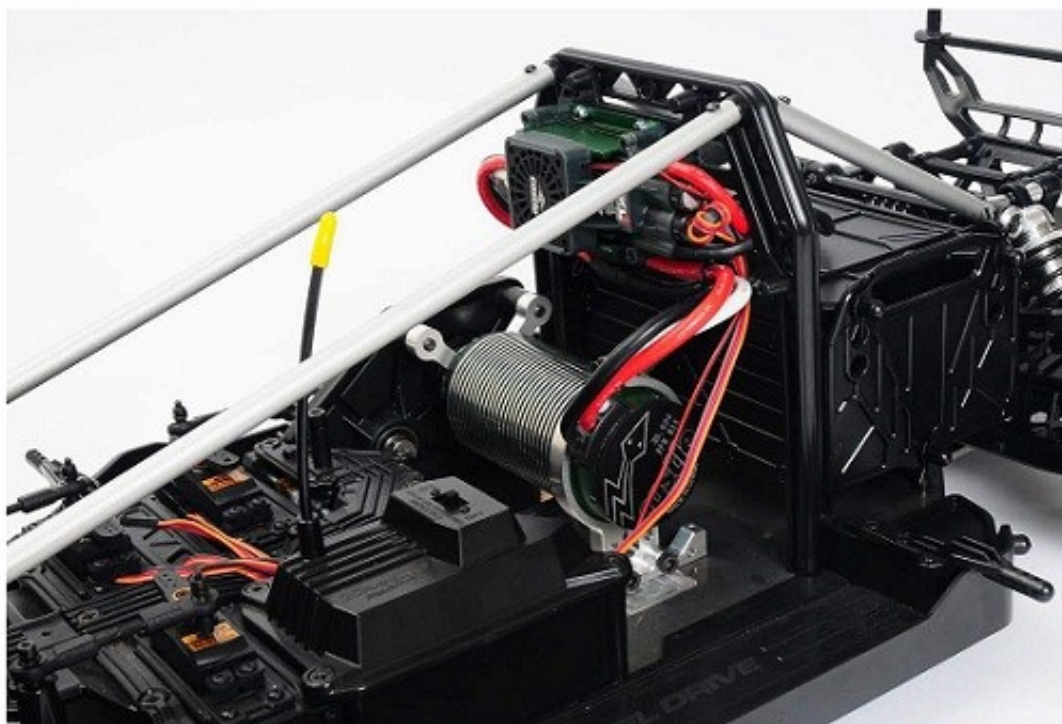

Kit conversione elettrica per MCD

07.11.2012 20:18 a cura di Admin (0 commenti) MCD-Racing

Brushless Conversion Set per i modelli MCD

Si tratta di un'ottima occasione per i modellisti interessati ad avere una macchina 1/5 a scoppio convertita in brushless senza spendere troppo e la conversione è facilissima e dura solo pochi minuti!

ELECTRIC CONVERSION KIT

Thank you for choosing MCD Electric Conversion Kit.

Use extra caution while connecting the Lipo batteries because of high discharge capacity. Please read the battery and ESC instructions carefully.

(Esempio su un MCD X4 Rally)

Il kit funziona per i seguenti modelli MCD:

- Race Runner V4
- W5 Short Course
- X4 Rally

Codice: M141700X0