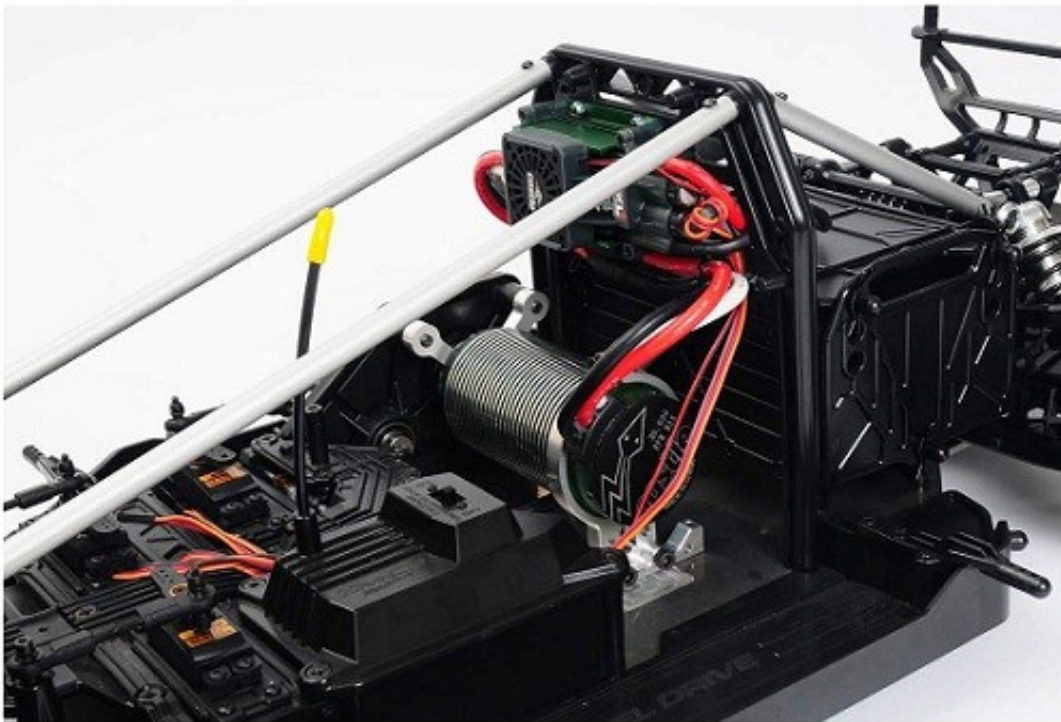

Kit conversione elettrica per MCD

07.11.2012 20:18 a cura di Admin (0 commenti) MCD-Racing

Brushless Conversion Set per i modelli MCD

Si tratta di un'ottima occasione per i modellisti interessati ad avere una macchina 1/5 a scoppio convertita in brushless senza spendere troppo e la conversione è facilissima e dura solo pochi minuti!

ELECTRIC CONVERSION KIT

Thank you for choosing MCD Electric Conversion Kit.

Use extra caution while connecting the Lipo batteries because of high discharge capacity. Please read the battery and ESC instructions carefully.

(Esempio su un MCD X4 Rally)

Il kit funziona per i seguenti modelli MCD:

- Race Runner V4
- W5 Short Course
- X4 Rally

Codice: M141700X0