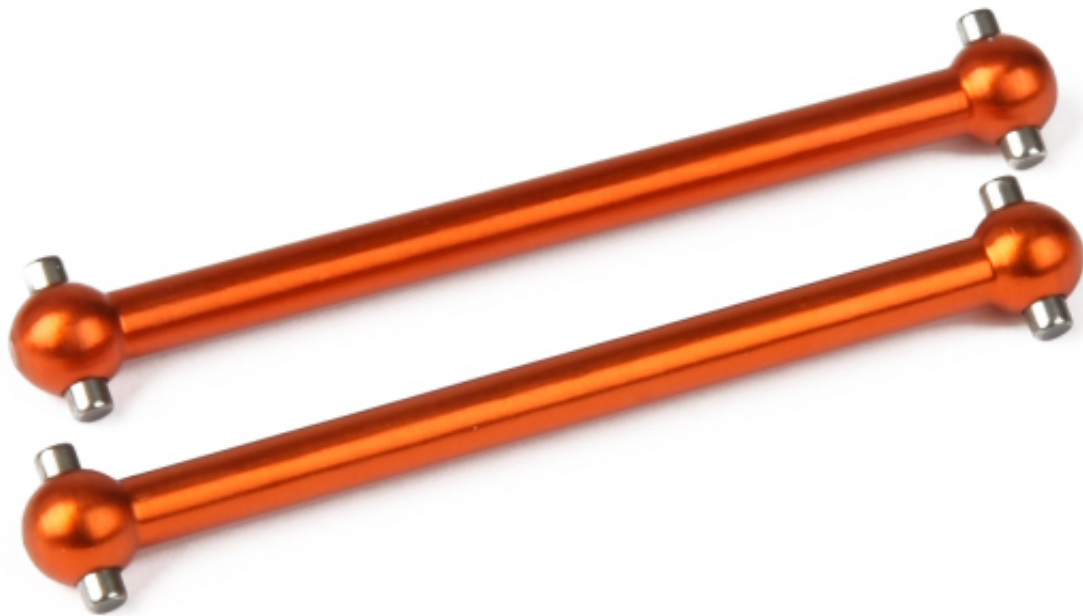

### **Tuning Parts per le Helion**

Sono due macchine in scala 1/18 di una nuova gamma. Vengono forniti completo di tutto e pronto all'uso. I modelli sono a quattro ruote motrici, tutto cuscinettato hanno una radio a 2,4Ghz ideale per chi vuole correre da subito con un prodotto dall'interessante rapporto qualità/prezzo, e per chi ha voglia e/o curiosità di provare un modello nuovo e decisamente performante.

**Giunti ruote e cardano dei differenziali in metallo per (Animus SC/TR)**

**Codice: HLNA0163**

Giunti ruote e cardano dei differenziali in metallo per (Animus SC/TR)

**Cardani per l'anteriore e posteriore in alluminio arancio, per (Animus SC/TR)**