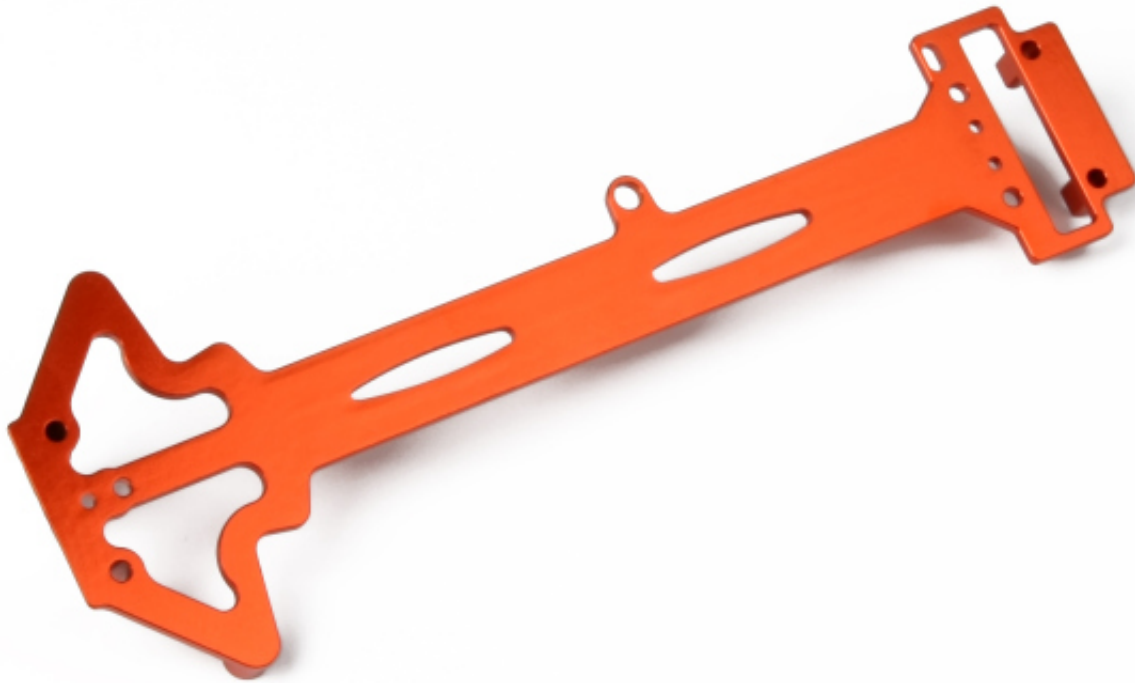

### **Tuning Parts per le Helion**

Sono due macchine in scala 1/18 di una nuova gamma. Vengono forniti completo di tutto e pronto all'uso. I modelli sono a quattro ruote motrici, tutto cuscinettato hanno una radio a 2,4Ghz ideale per chi vuole correre da subito con un prodotto dall'interessante rapporto qualità/prezzo, e per chi ha voglia e/o curiosità di provare un modello nuovo e decisamente performante.

**Giunti ruote e cardano dei differenziali in metallo per (Animus SC/TR)**

**Codice: HLNA0163**

Giunti ruote e cardano dei differenziali in metallo per (Animus SC/TR)

**Cardani per l'anteriore e posteriore in alluminio arancio, per (Animus SC/TR)**

**Codice: HLNA0164**

Cardani per l'anteriore e posteriore in alluminio arancio, per (Animus SC/TR)

**Supporto batteria in alluminio arancio, per (Animus SC/TR)**

**Codice: HLNA0165**

Supporto batteria in alluminio arancio, per (Animus SC/TR)

**Telaio in alluminio arancio, per (Animus SC/TR)**

**Codice: HLNA0166**

Telaio in alluminio arancio, per (Animus SC/TR)

**Barilotti in alluminio arancio, per (Animus SC/TR)**

**Codice: HLNA0167**

Barilotti in alluminio arancio, per (Animus SC/TR)