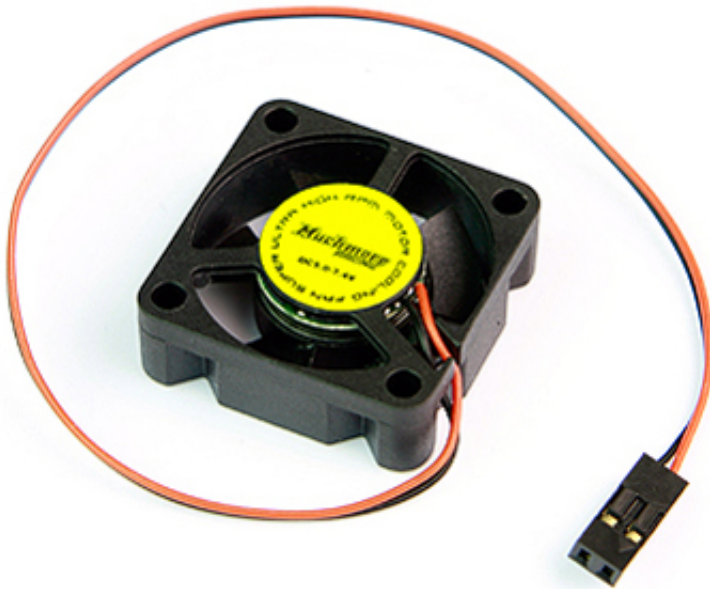

### **Ventoline Super Ultra High RPM**

Nuove ventole della Much More (ogni ventolina è da 5Volts, leggera, completa di connettore per poter essere connessa direttamente ad una spinetta della ricevente, utilissima per raffreddare i regolatori e motori, oppure i componenti interni di un mezzo radiocomandato.

#### **25er Ventoline**

**Codice.: MR-25FAN**

Ventolina per motori e regolatori

Dimensioni: 25x25mm

**Codice: MR-U25FAN**

Ventolina per motori e regolatori (High Speed)

Dimensioni: 25x25mm

**30er Ventoline**

**Codice: MR-30FAN**

Ventolina per motori e regolatori

Dimensioni: 30x30mm

**Codice: MR-U30FAN**

Ventolina per motori e regolatori (High Speed)

Dimensioni: 30x30mm

**Codice: MR-SU30FAN**

Ventolina per motori e regolatori (Ultra High Speed)