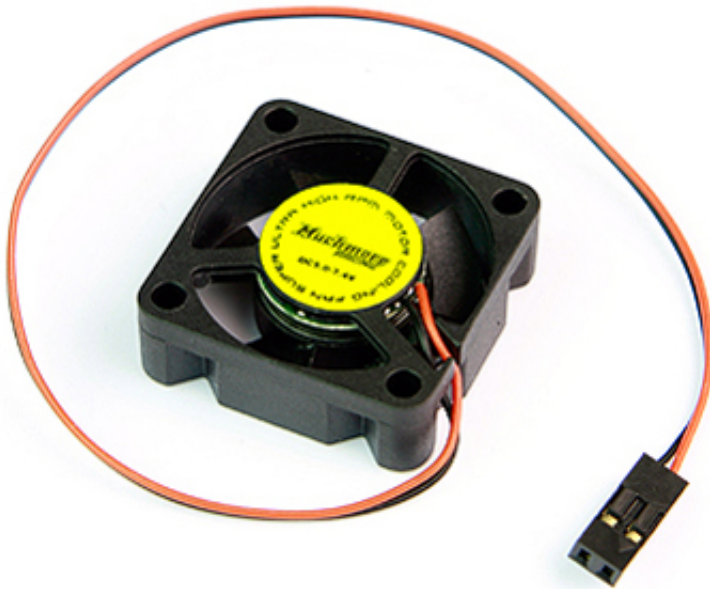

Ventoline raffreddamento

06.11.2012 20:20 a cura di Admin (0 commenti) MuchMore

Ventoline Super Ultra High RPM

Nuove ventole della Much More (ogni ventolina è da 5Volts, leggera, completa di connettore per poter essere connessa direttamente ad una spinetta della ricevente, utilissima per raffreddare i regolatori e motori, oppure i componenti interni di un mezzo radiocomandato.

25er Ventoline

Codice.: MR-25FAN

Ventolina per motori e regolatori

Dimensioni: 25x25mm

Codice: MR-U25FAN

Ventolina per motori e regolatori (High Speed)

Dimensioni: 25x25mm

30er Ventoline

Codice: MR-30FAN

Ventolina per motori e regolatori

Dimensioni: 30x30mm

Codice: MR-U30FAN

Ventolina per motori e regolatori (High Speed)

Dimensioni: 30x30mm

Codice: MR-SU30FAN

Ventolina per motori e regolatori (Ultra High Speed)

Dimensioni: 30x30mm

40er Ventoline

Codice: MR-SU40FAN

Ventolina per motori e regolatori (Ultra High Speed)

Dimensioni: 40x40mm