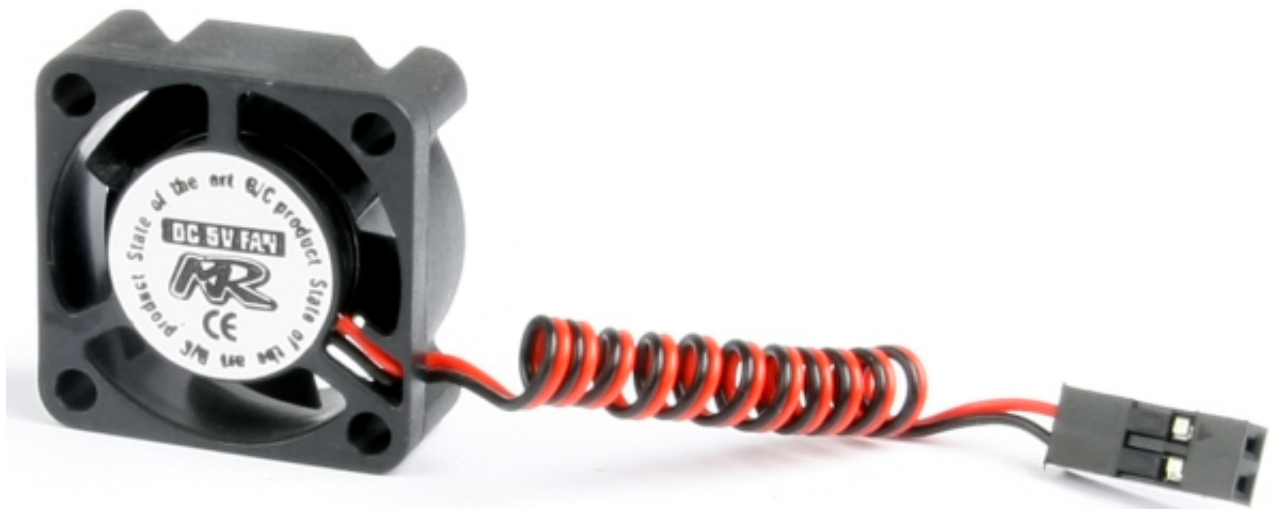

### **Ventoline Super Ultra High RPM**

Nuove ventole della Much More (ogni ventolina è da 5Volts, leggera, completa di connettore per poter essere connessa direttamente ad una spinetta della ricevente, utilissima per raffreddare i regolatori e motori, oppure i componenti interni di un mezzo radiocomandato.

#### **25er Ventoline**

**Codice.: MR-25FAN**

Ventolina per motori e regolatori

Dimensioni: 25x25mm

**Codice: MR-U25FAN**

Ventolina per motori e regolatori (High Speed)

Dimensioni: 25x25mm

**30er Ventoline**

**Codice: MR-30FAN**

Ventolina per motori e regolatori

Dimensioni: 30x30mm

**Codice: MR-U30FAN**

Ventolina per motori e regolatori (High Speed)

Dimensioni: 30x30mm

**Codice: MR-SU30FAN**

Ventolina per motori e regolatori (Ultra High Speed)

## **40er Ventoline**

**Codice: MR-SU40FAN**

Ventolina per motori e regolatori (Ultra High Speed)

Dimensioni: 40x40mm