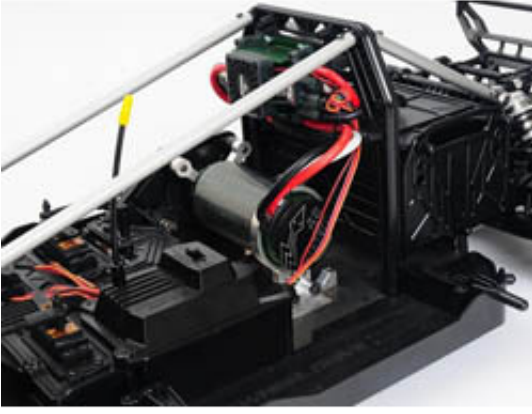

[Power Master World Edition 2 EVO](#)

[Pit Mat "Black Rack"](#)

[Borsa per il trasporto](#)

[Tuning Parts per le Helion!](#)

[Nuova gamma di motori Chung Yang](#)

Black & Blue luxury color

[Contenitore porta minuteria](#)

[Robitronic Turbo Fuel Gun](#)

[Tubo miscela per Big Scale](#)

[LiPo - 1S & 2S per aerei o elicotteri](#)

[Kit conversione elettrica per MCD](#)

[Ventoline raffreddamento](#)

[Vernice Spay Fluorescenti](#)